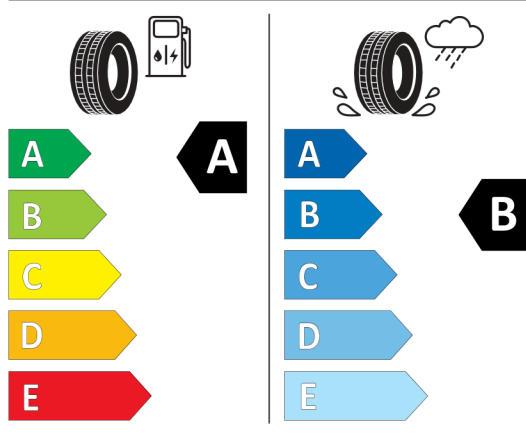

KONFIGURACE DACIA DUSTER 3

Vytvořeno: 02 / 07 / 2026

Štítky pneumatik identické pro přední i zadní nápravu

Hankook 1030175

215/65R17 99 H C1

Continental 0313331

215/65 R 17 99 H C1

2020/740

2020/740

*Vzhledem ke specifikům výroby vozidel vždy zobrazujeme více štítků.