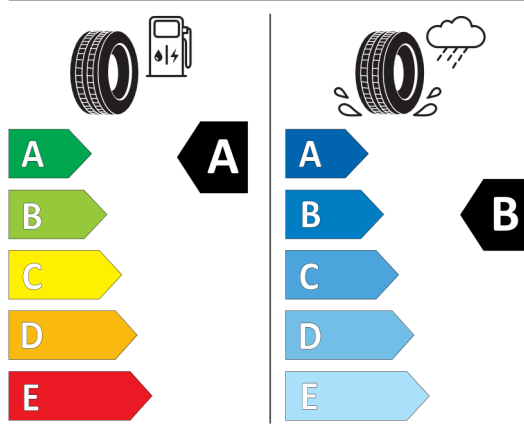

KONFIGURACE DACIA DUSTER 3

Vytvořeno: 02 / 07 / 2026

Štítky pneumatik identické pro přední i zadní nápravu

Hankook 1030175

215/65R17 99 H C1

Continental 0313331

215/65 R 17 99 H C1

2020/740

2020/740

*Vzhledem ke specifikům výroby vozidel vždy zobrazujeme více štítků.